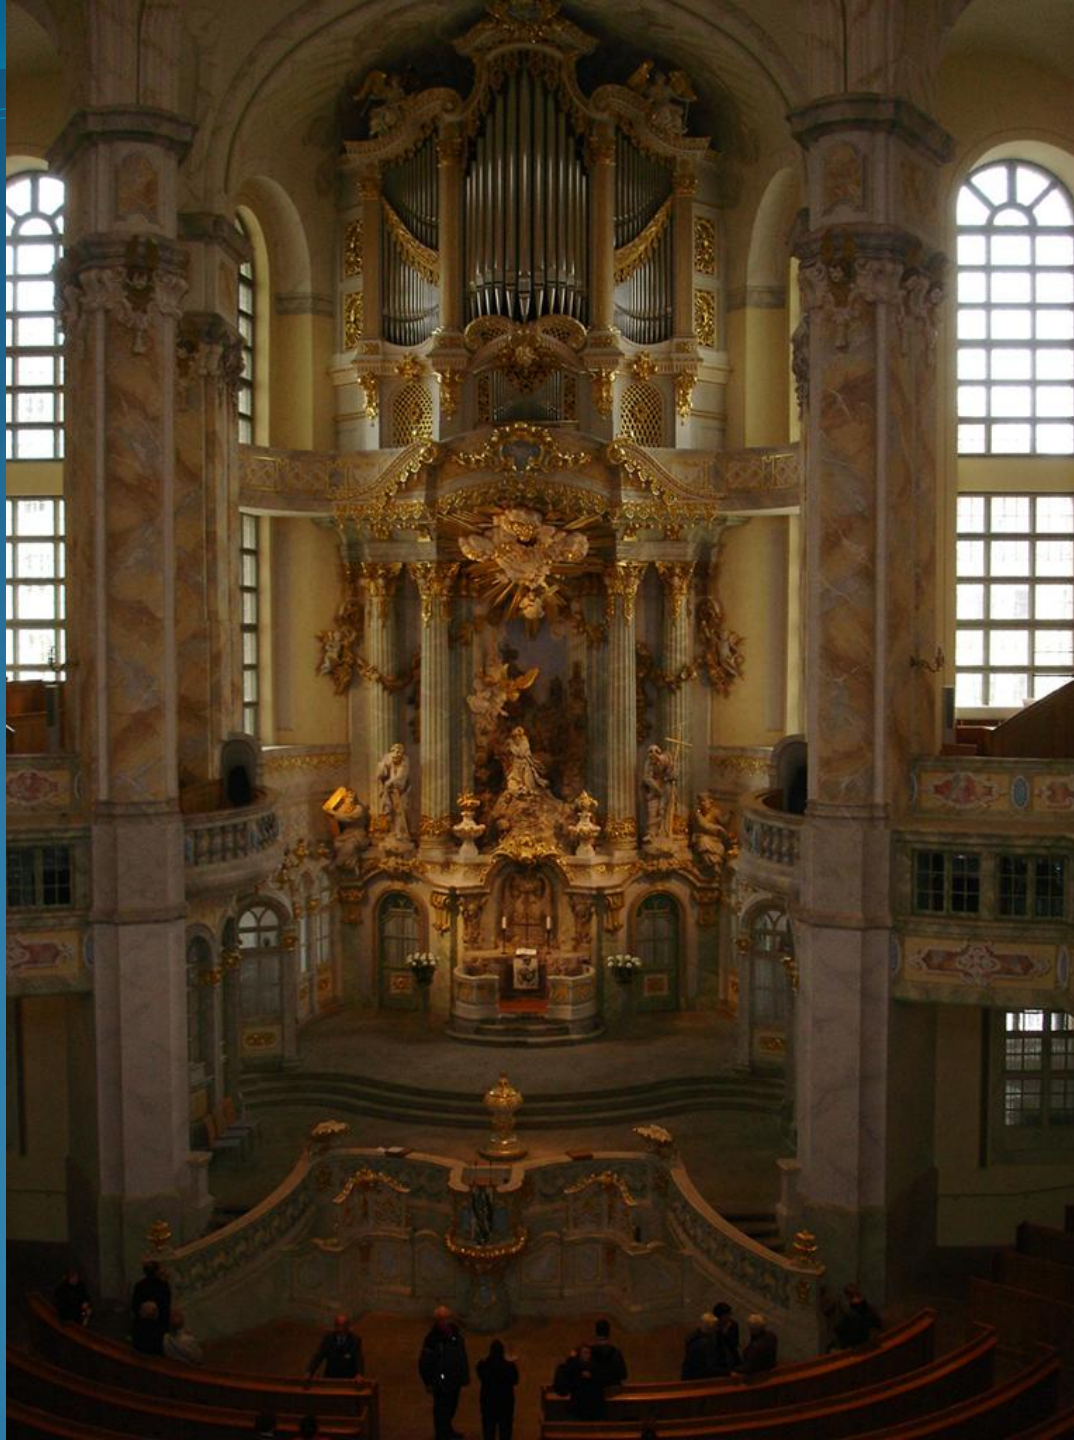

Konzertreise
23. Internationale Chortage
"Praga Cantat" 2009
Gemischter Chor Kleefeld
27.10. – 01.11.2009

Dresden
Prag
Bastei

Dresden

MARTIN LUTHER

CHR. STO
PARREATOR
MUNDI
SOPREMO VOLUNT
SPEM CONSERVAT
SANTA
SPE