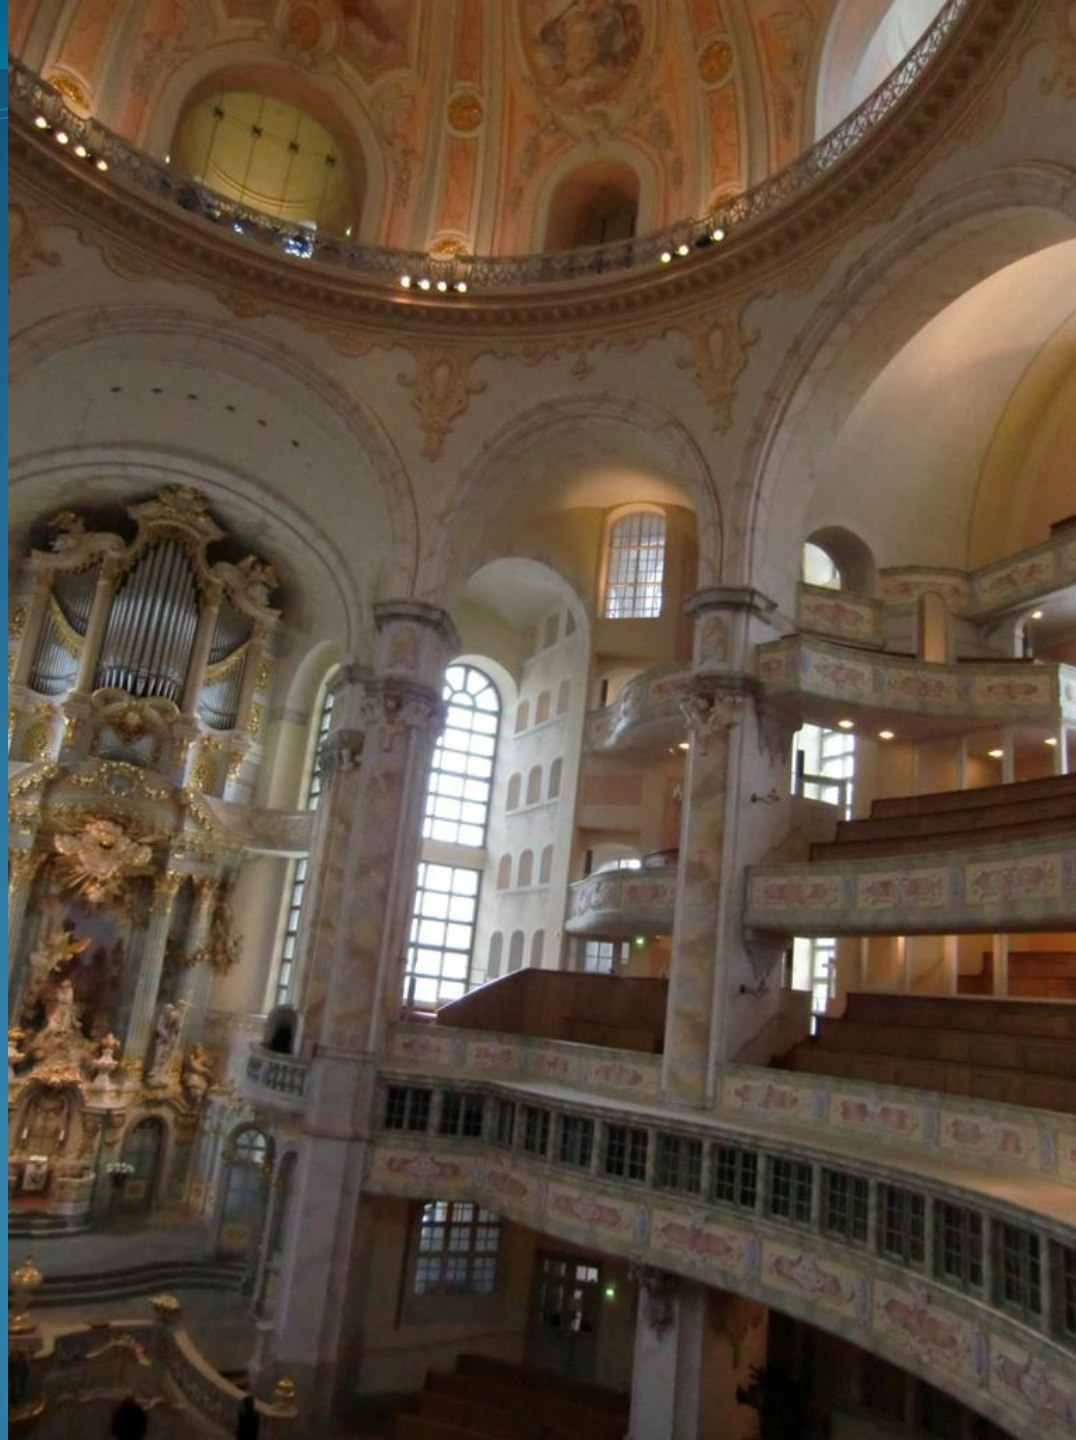

Konzertreise
23. Internationale Chortage
"Praga Cantat" 2009
Gemischter Chor Kleefeld
27.10. – 01.11.2009

Dresden
Prag
Bastei

Dresden

MARTIN LUTHER

CHR. STO
PARREATOR
MUNDI
SOPREMO VOLUNT
SPEM CONSERVAT
SANTA
SPE